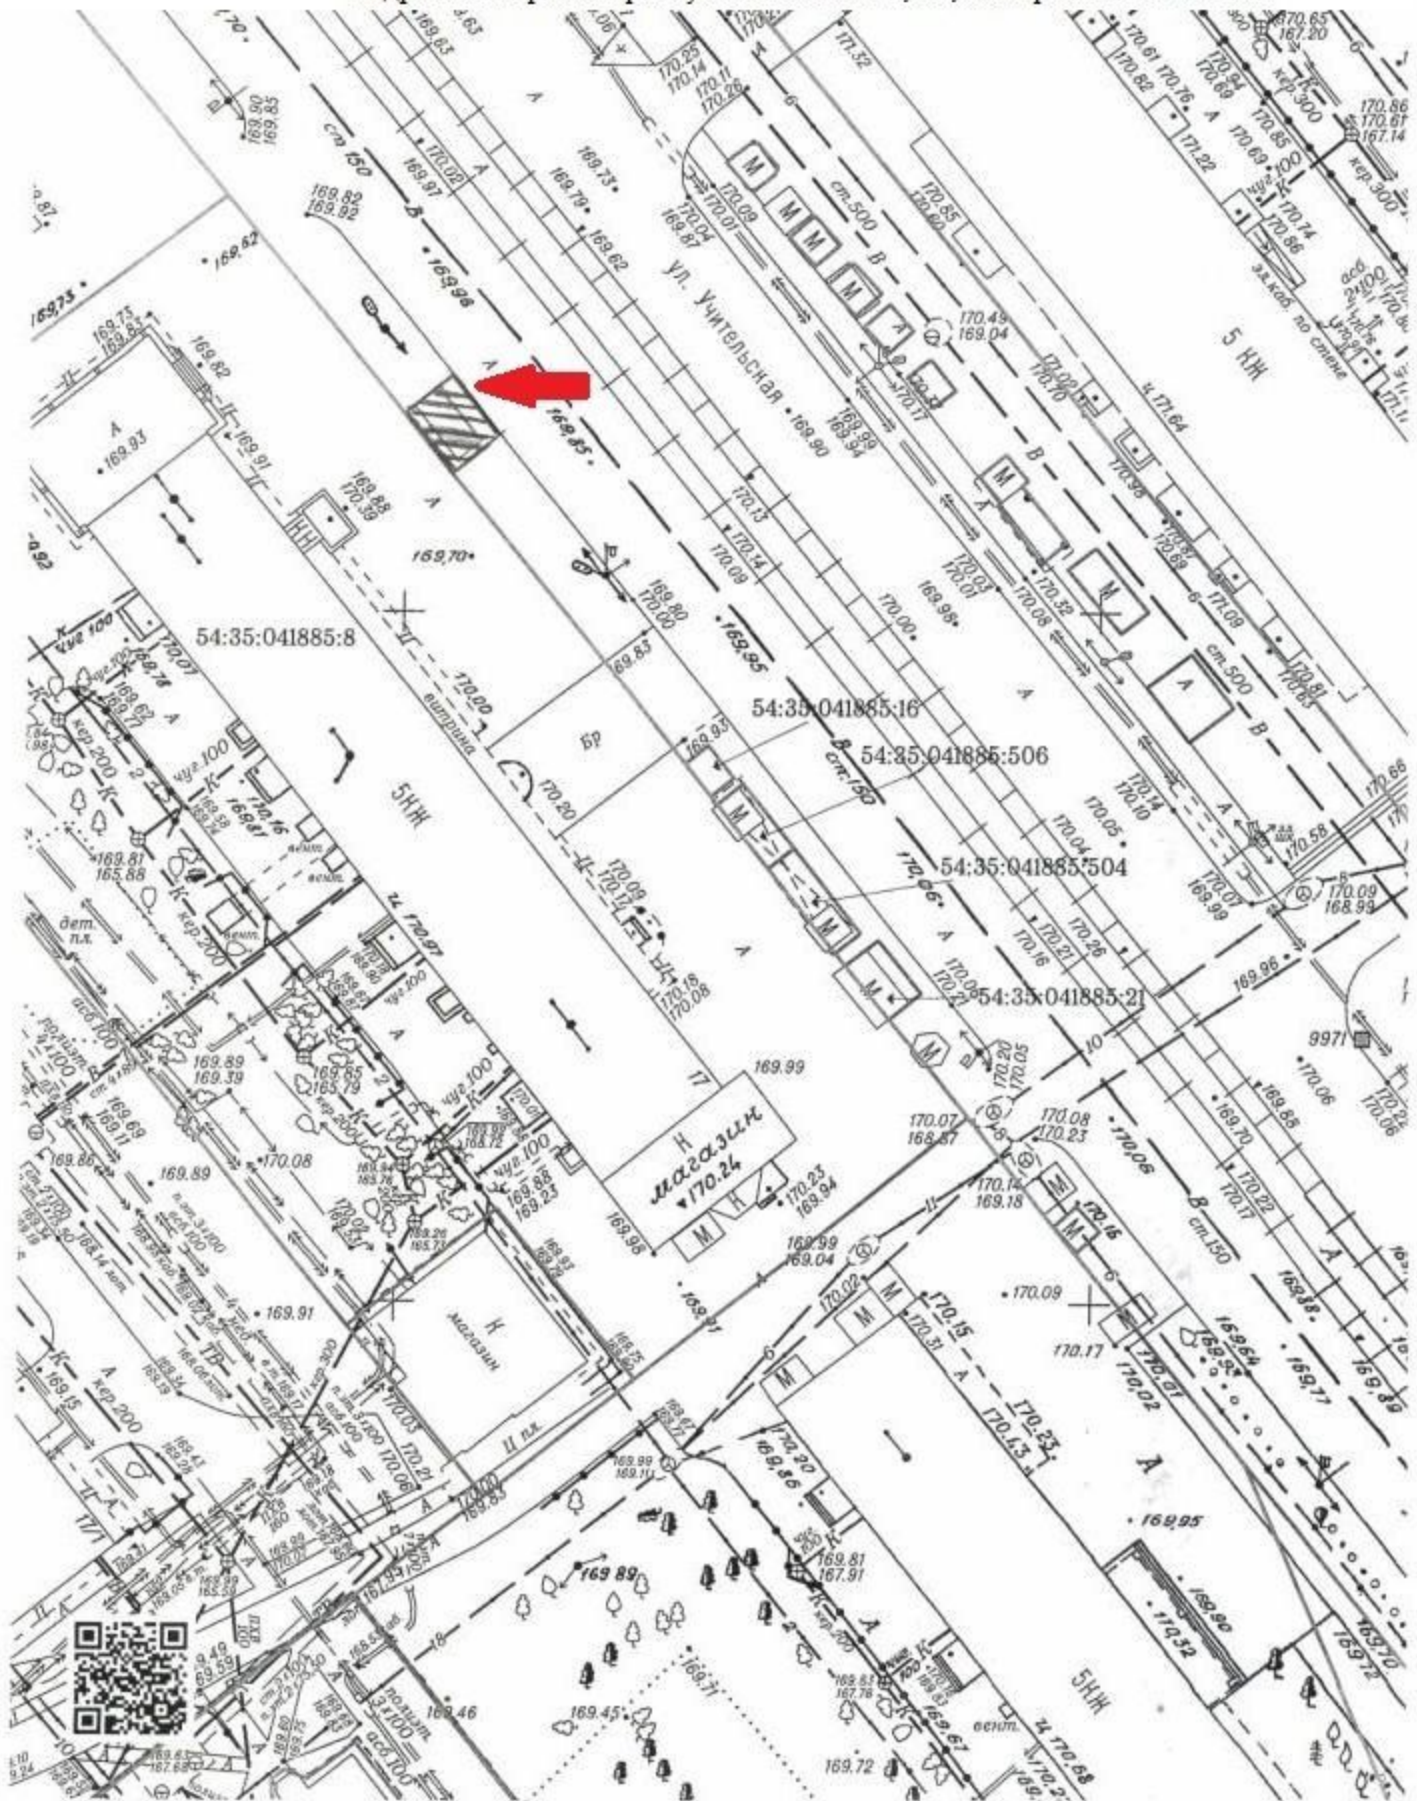

**План размещения**  
нестационарного торгового объекта - елочного базара  
с адресным ориентиром ул. Фрунзе, 59, номер в Схеме 1.1.433.

**План размещения**  
нестационарного торгового объекта - елочного базара  
с адресным ориентиром ул. Рассветная, 6, номер в Схеме 4.1.282.

**План размещения**  
нестационарного торгового объекта - елочного базара  
с адресным ориентиром ул. Учительская, 17, номер в Схеме 4.1.343.

**План размещения**  
нестационарного торгового объекта - елочного базара  
с адресным ориентиром ул. Крылова, 53, номер в Схеме 10.1.121.