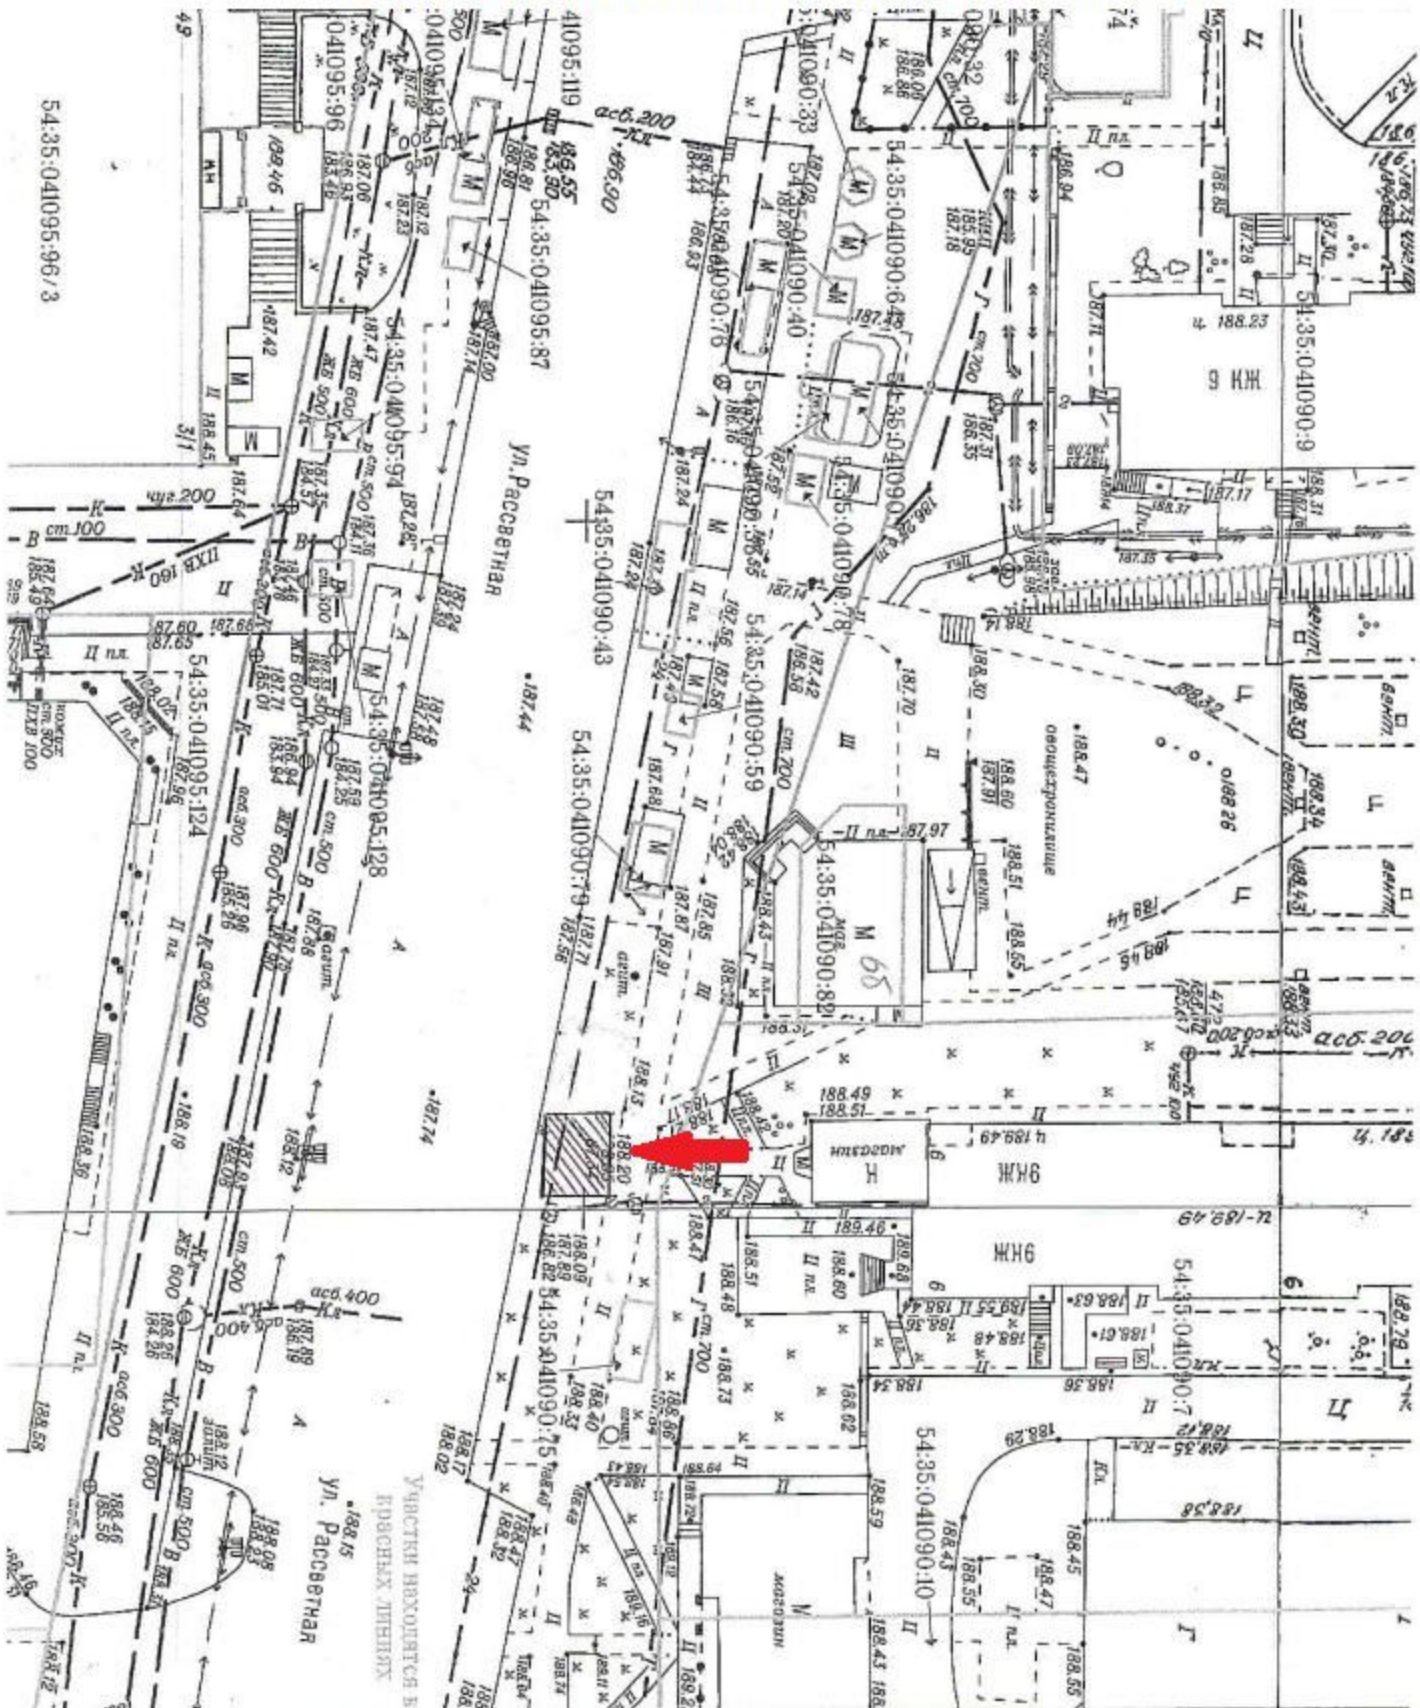

**План размещения**  
нестационарного торгового объекта - елочного базара  
с адресным ориентиром ул. Фрунзе, 59, номер в Схеме 1.1.433.

**План размещения**  
нестационарного торгового объекта - елочного базара  
с адресным ориентиром ул. Рассветная, 6, номер в Схеме 4.1.282.

**План размещения**  
нестационарного торгового объекта - елочного базара  
с адресным ориентиром ул. Учительская, 17, номер в Схеме 4.1.343.

**План размещения**  
нестационарного торгового объекта - елочного базара  
с адресным ориентиром ул. Крылова, 53, номер в Схеме 10.1.121.