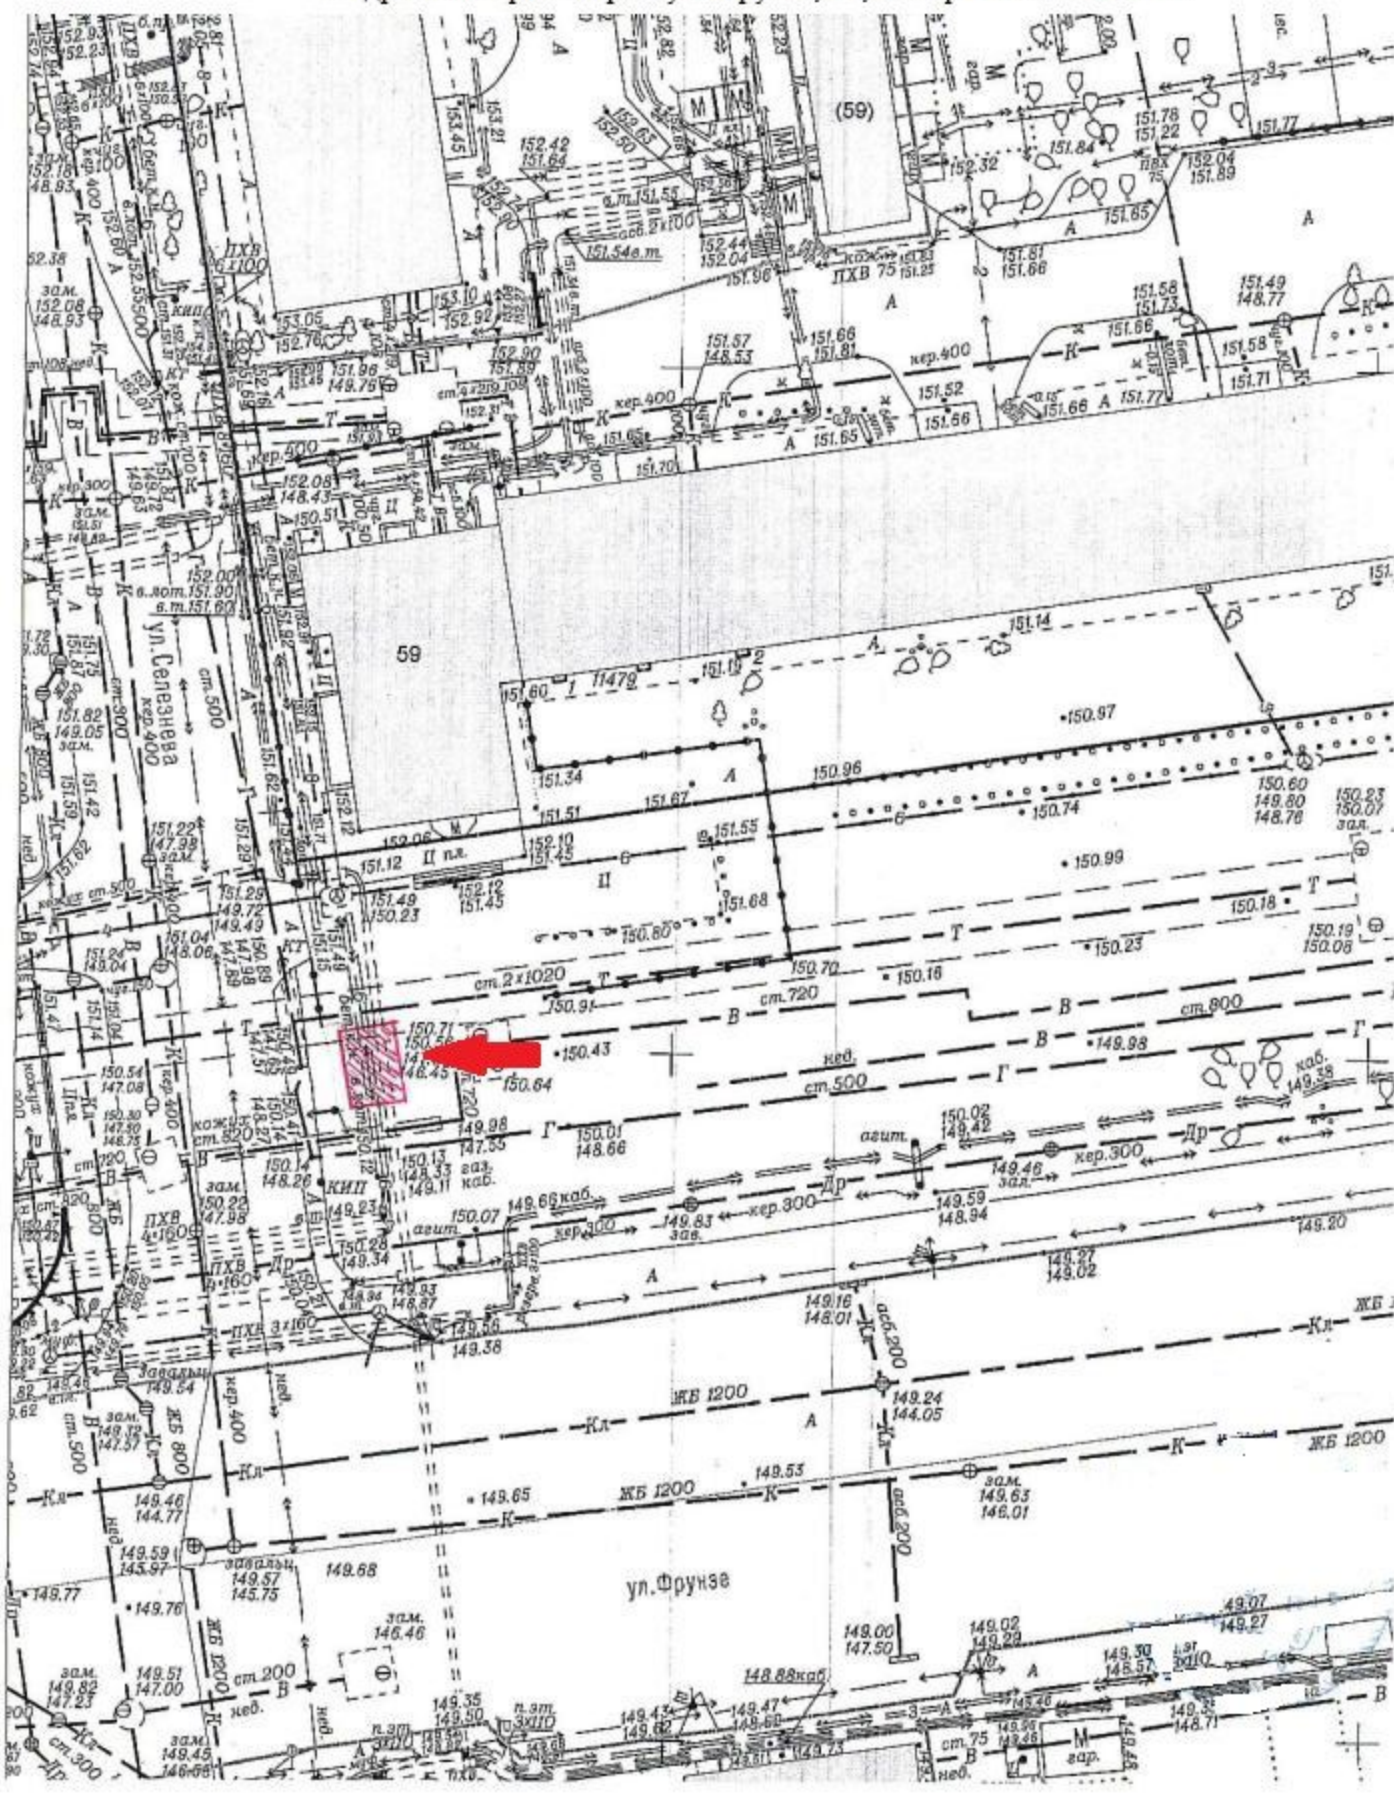

**План размещения**  
нестационарного торгового объекта - елочного базара  
с адресным ориентиром ул. Фрунзе, 59, номер в Схеме 1.1.433.

**План размещения**  
нестационарного торгового объекта - елочного базара  
с адресным ориентиром ул. Рассветная, 6, номер в Схеме 4.1.282.

**План размещения**  
нестационарного торгового объекта - елочного базара  
с адресным ориентиром ул. Учительская, 17, номер в Схеме 4.1.343.

**План размещения**  
нестационарного торгового объекта - елочного базара  
с адресным ориентиром ул. Крылова, 53, номер в Схеме 10.1.121.